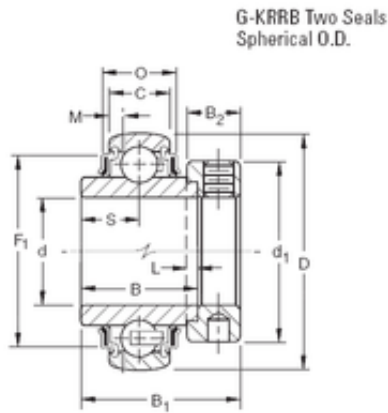

Fujian Zhenyuan Machinery Parts Co., ...

50 mm x 90 mm x 49,21 mm TIMKEN GE50KRRB Insert Bearings Spherical OD

Bearing No. GE50KRRB

Size	50x90x49.21 mm
Bore Diameter	50 mm
Outer Diameter	90 mm
Width	49,21 mm
d	50 mm
D	90 mm
B	49,21 mm
C	23 mm
P	27,51 mm
O	77,7 mm
d1	69,9 mm
B1	4,7 mm
B2	18,3 mm
L	4,8 mm
S	24,6 mm
F1	62,7 mm
Weight	1,016 Kg
Basic dynamic load rating (C)	39,2 kN

GE50KRRB Bearing 2D drawings and 3D CAD models